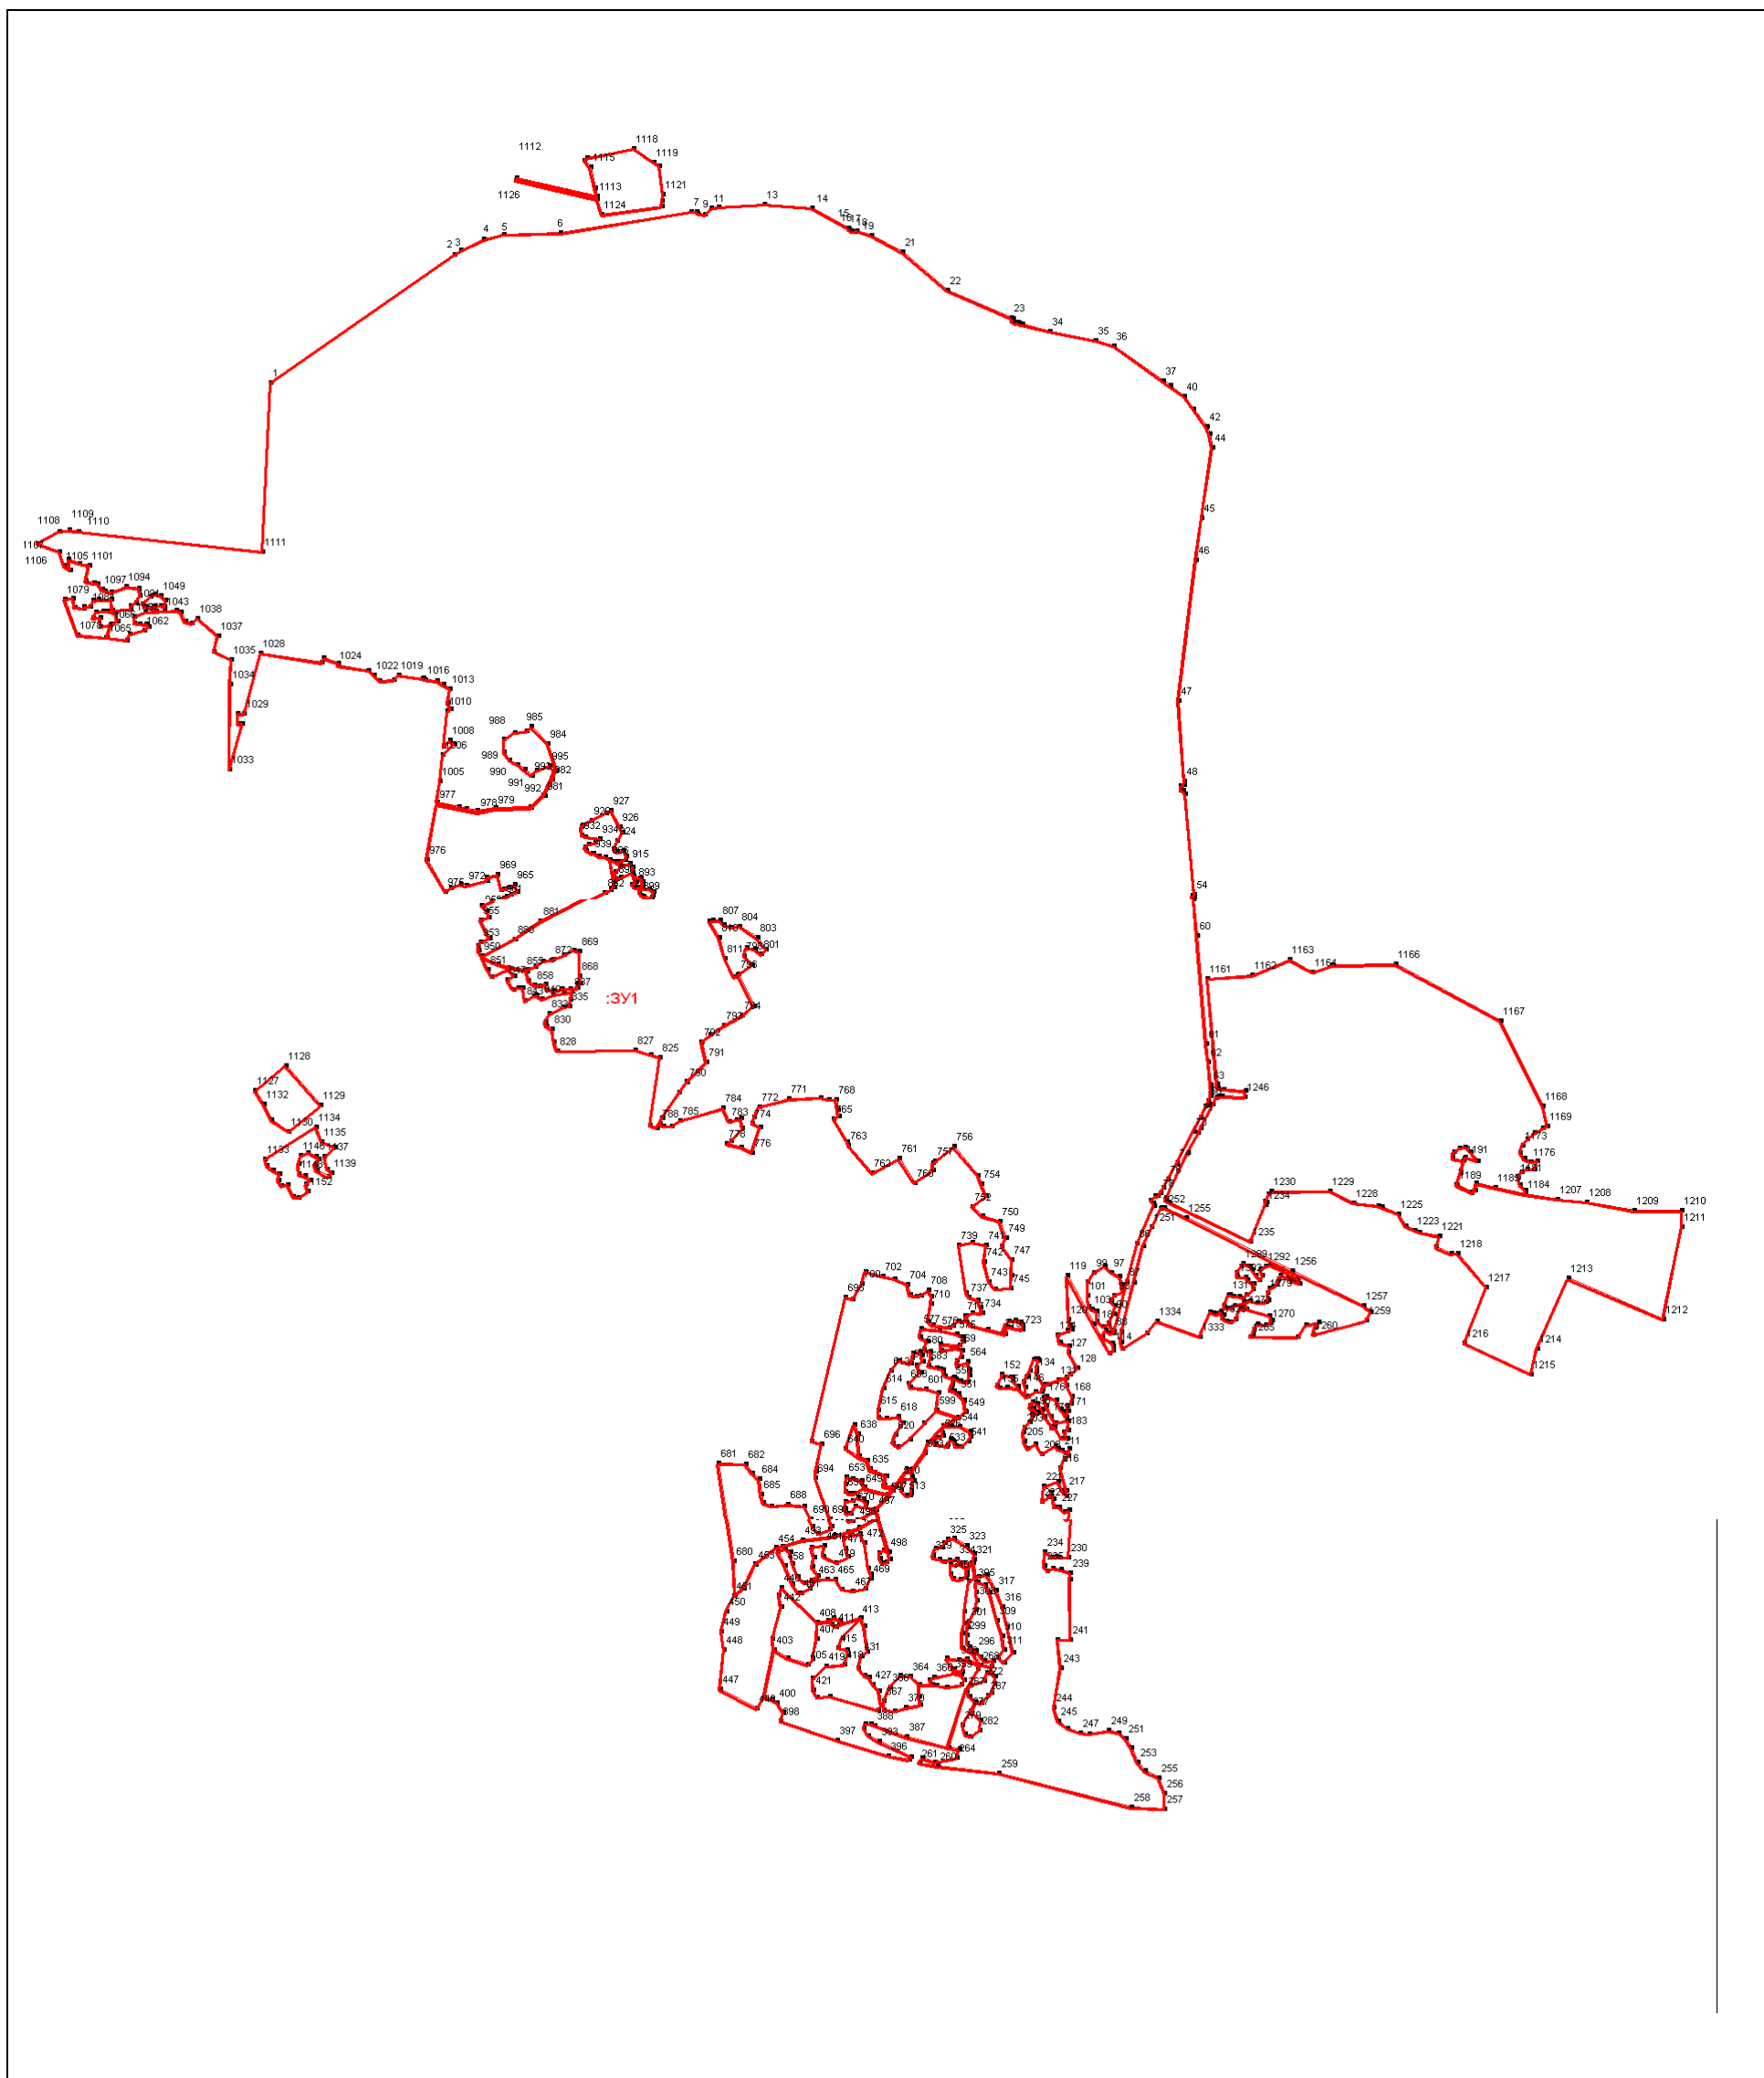

Схема границ населенного пункта села Кунашак, МО Кунашакского сельского поселения, Кунашакского района, Челябинской области

Масштаб: 1:10000